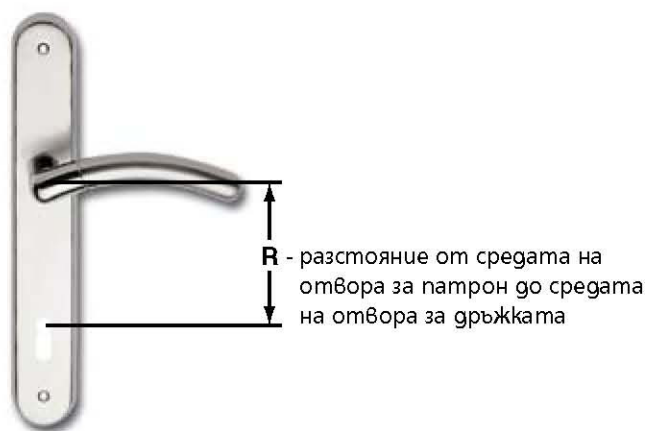

КАТАЛОГ

ECONOMY

- Ние Ви предлагаме качество и модерен дизайн
- Стил и модели за всеки вкус
- Богат асортимент от обков в различно изпълнение

OLV Месинг

OLS Сатениран месинг

OGV Графитен месинг

OIP Старинен месинг

NA Античен месинг

OCL Лъскав хром

OCS Сатениран хром

ONS Сатениран никел

PVD Physical Vapour Disposition. Специално покритие, даващо доживотна гаранция за външния вид на гръжката.

AAR Алуминий с цвят на сребро

ABR Алуминий с цвят на бронз

AOR Алуминий с цвят на злато

MBR Матов бронз

NR Черен

ACS Сатениран алуминий

INOX Инокс