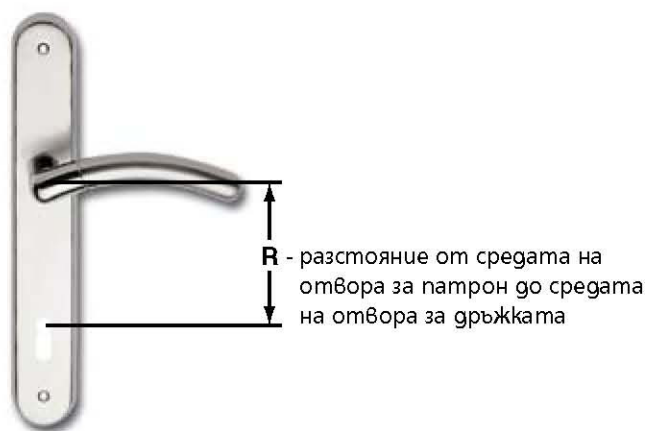

КАТАЛОГ

LUXURY

- Ние Ви предлагаме качество и модерен дизайн
- Стил и модели за всеки вкус
- Богат асортимент от обков в различно изпълнение